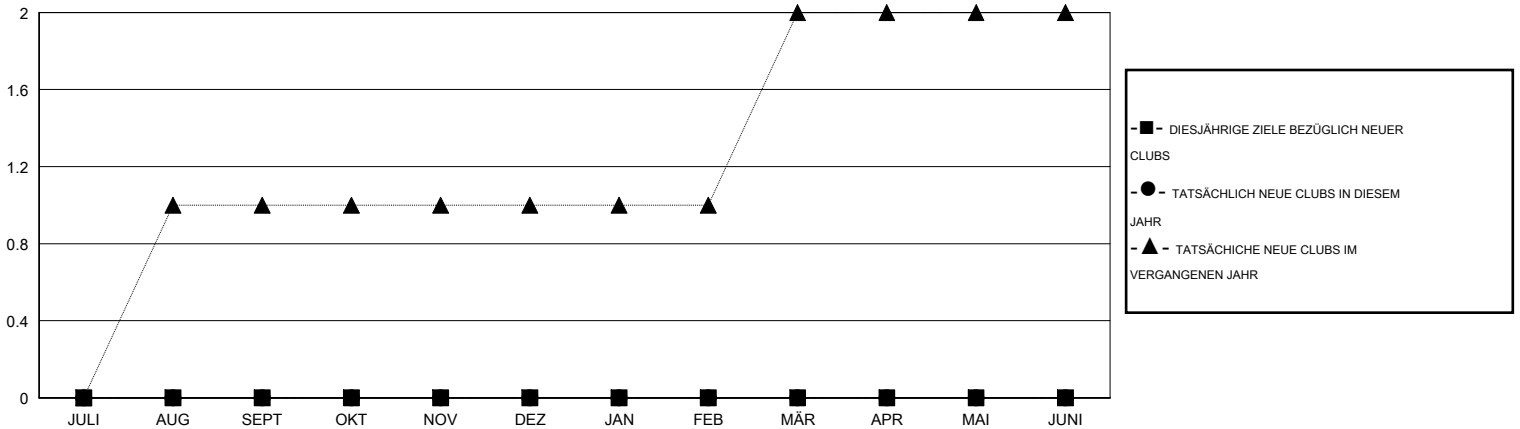

# MONTHLY MEMBERSHIP PROGRESS REPORT

District 111BS

Results as of: 11/30/2016

GMT: Carl Robert Rettby

STANDORT GERMANY

GMT KONST. GEB.: 4

Clubs					Pro Mitglied				
ERGEBNISSE FÜR 2016-2017					ERGEBNISSE FÜR 2016-2017				
QUARTAL	ZIEL NEUE CLUBS	NEUE CLUBS	AUFGELOSTE CLUBS	NETTO-GEWINN/ -VERLUST	QUARTAL	ZIEL NEUE MITGLIEDER	HINZUGEFÜGTE GRÜNDUNGS- UND NEUE MITGLIEDER	AUSGESCHIEDENE MITGLIEDER	NETTO-GEWINN/ -VERLUST
JULI/AUG/SEPT	0	0	0	0	JULI/AUG/SEPT	-30	33	43	-10
OKT/NOV/DEZ	0	0	0	0	OKT/NOV/DEZ	10	20	20	0
JAN/FEB/MÄR	0	0	0	0	JAN/FEB/MÄR	20	0	0	0
APR/MAI/JUNI	0	0	0	0	APR/MAI/JUNI	40	0	0	0

ZIELE UND TATSÄCHLICHE NEUE CLUBS KUMULATIV

ZIELE UND TATSÄCHLICHE MITGLIEDER KUMULATIV

ABGEMELDETE CLUBS: 0	34 VON 111 CLUBS HABEN 1 ODER MEHR NEUE MITGLIEDER AUFGENOMMEN	<b>GESCHLECHTERVERTEILUNG</b> MANN 3,208 (86.19%) FRAU 514 (13.81%)
<u>AUSGETRETENE MITGLIEDER</u> VERSTORBEN 21 CLUB AUFGELOST 0 ANDERE 42 GESAMT 63	<a href="#">KLICKEN SIE HIER FÜR ANGABEN ZUM ZUSTAND DES CLUBS</a>	FAMILIENMITGLIEDER 82 HAUSHALTSVORSTAND 41 NICHT-FAMILIENVORSTAND 41