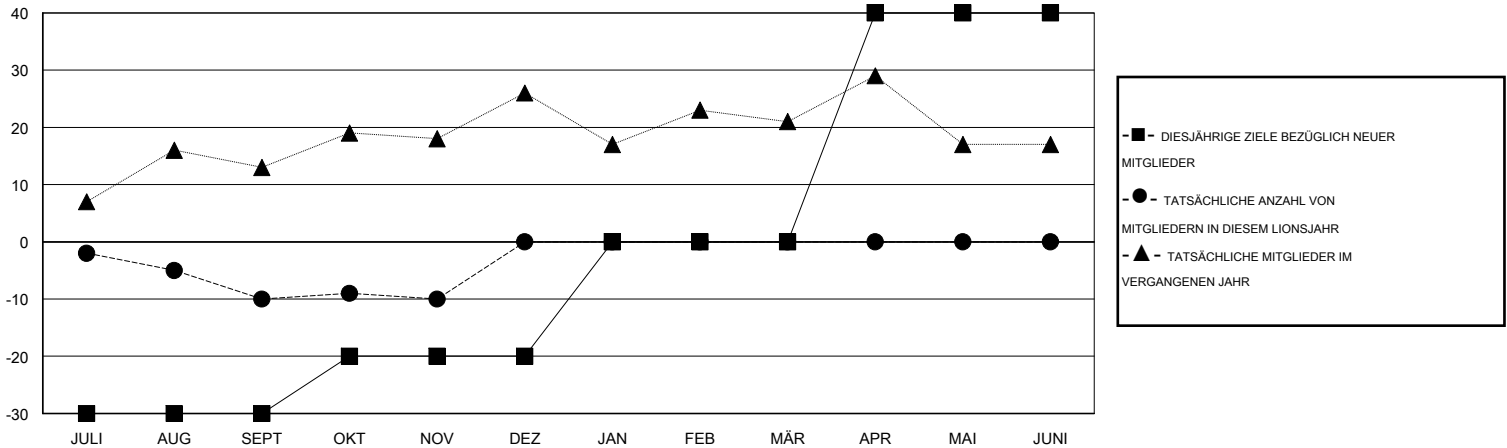

# MONTHLY MEMBERSHIP PROGRESS REPORT

District 111BS

Results as of: 11/30/2016

GMT: Carl Robert Rettby

STANDORT GERMANY

GMT KONST. GEB.: 4

Clubs					Pro Mitglied				
ERGEBNISSE FÜR 2016-2017					ERGEBNISSE FÜR 2016-2017				
QUARTAL	ZIEL NEUE CLUBS	NEUE CLUBS	AUFGELOSTE CLUBS	NETTO-GEWINN/ -VERLUST	QUARTAL	ZIEL NEUE MITGLIEDER	HINZUGEFÜGTE GRÜNDUNGS- UND NEUE MITGLIEDER	AUSGESCHIEDENE MITGLIEDER	NETTO-GEWINN/ -VERLUST
JULI/AUG/SEPT	0	0	0	0	JULI/AUG/SEPT	-30	33	43	-10
OKT/NOV/DEZ	0	0	0	0	OKT/NOV/DEZ	10	20	20	0
JAN/FEB/MÄR	0	0	0	0	JAN/FEB/MÄR	20	0	0	0
APR/MAI/JUNI	0	0	0	0	APR/MAI/JUNI	40	0	0	0

ZIELE UND TATSÄCHLICHE NEUE CLUBS KUMULATIV

ZIELE UND TATSÄCHLICHE MITGLIEDER KUMULATIV

ABGEMELDETE CLUBS: 0	34 VON 111 CLUBS HABEN 1 ODER MEHR NEUE MITGLIEDER AUFGENOMMEN	<b>GESCHLECHTERVERTEILUNG</b> MANN 3,208 (86.19%) FRAU 514 (13.81%)
<u>AUSGETRETENE MITGLIEDER</u> VERSTORBEN 21 CLUB AUFGELOST 0 ANDERE 42 GESAMT 63	<a href="#">KLICKEN SIE HIER FÜR ANGABEN ZUM ZUSTAND DES CLUBS</a>	FAMILIENMITGLIEDER 82 HAUSHALTSVORSTAND 41 NICHT-FAMILIENVORSTAND 41